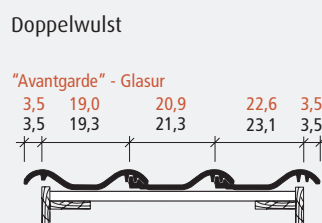

Karl-Heinz Teichert Mitarbeiter in der Anwendungstechnik in Bilshausen

Im Unternehmen seit 12. Januar 1977

Technische Daten im Überblick: