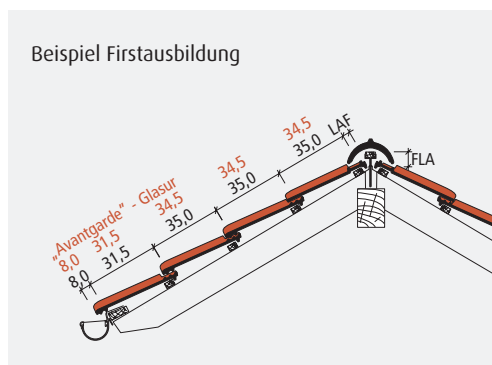

Karl-Heinz Teichert Mitarbeiter in der Anwendungstechnik in Bilshausen

Im Unternehmen seit 12. Januar 1977

Technische Daten im Überblick: