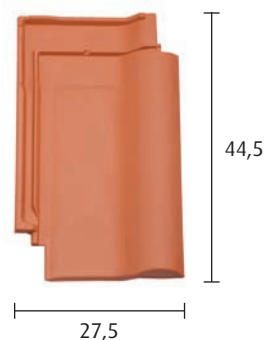

Karl-Heinz Teichert Mitarbeiter in der Anwendungstechnik in Bilshausen

Im Unternehmen seit 12. Januar 1977

Technische Daten im Überblick: