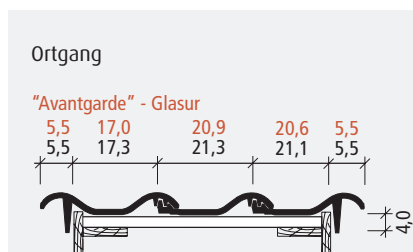

Karl-Heinz Teichert Mitarbeiter in der Anwendungstechnik in Bilshausen

Im Unternehmen seit 12. Januar 1977

Technische Daten im Überblick: